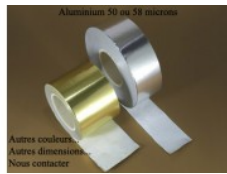

## Aluminium rouleau

Prix hors taxes au rouleau

Taille : 33cmsx200m

Couleur : Boîte distributrice

Prix TTC : **14,58 €**

Prix HT : **12,15 €**

Déclinaisons existantes :

Taille	Couleur	Prix HT
33cmsx200m	Boîte distributrice	12,15 €